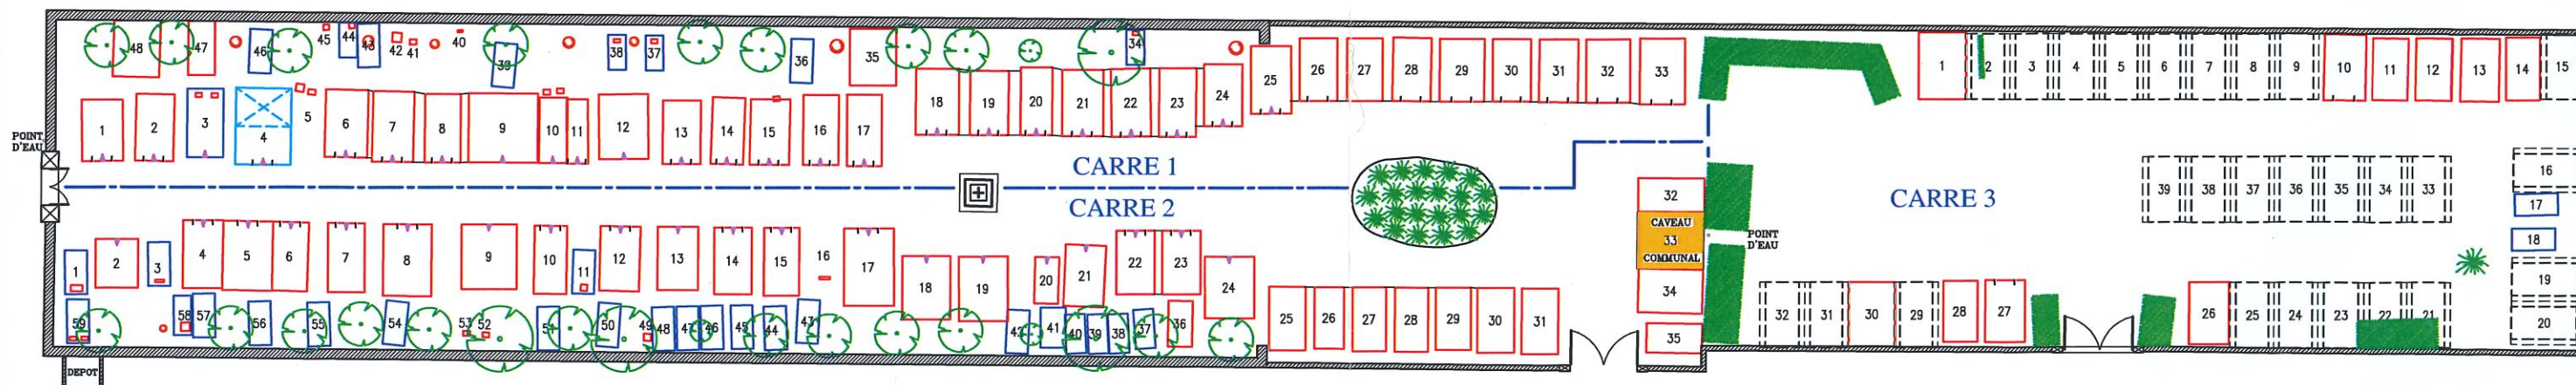

CIMETIERE DE PLAGNOLE

LEGENDE

- Tombe en pierre
- Tombe en terre
- X Tombe sous abri
- Limite de carrés

A titre indicatif :

- Caveau communal
- Pied de tombe
- Ouverture de caveau visible par le devant

0,00 ————— 20,00

PLAGNOLE		81
ATC	ITV	INTERVENTION
TOPO	FC	
EDI	FC	
DAO	OE	
R EDC	JPB	
LIV	IA	02/10/2014
PLAN REDUIT POUR PHOTOCOPIE		
DOSSIER N°: 20140845CIM		